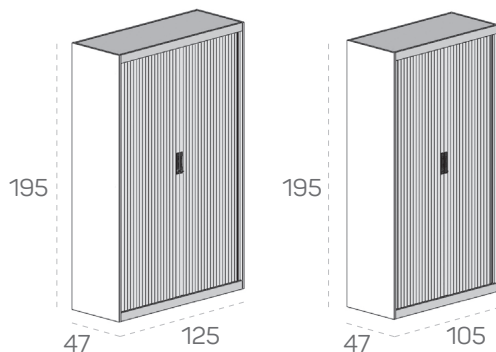

RS50 - 5-ordnerhoog

Romp: duurzaam gecertificeerd PEFC- of FSC®-hout
Hoogwaardige LaserTec kantafwerking van de houtpanelen.