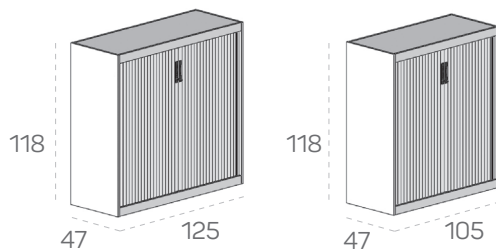

RS30 - 3-ordnerhoog

Deuren standaard voorzien van:

- zwarte komgreep.
- meerpuntssluiting.
- cilinderslot.
- magneetsluiting.