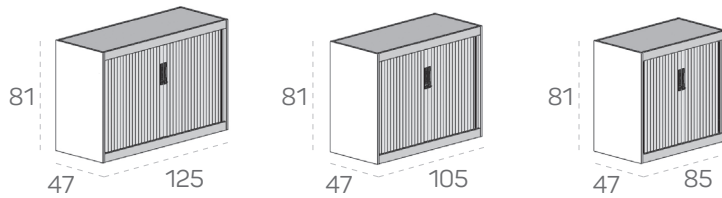

- hoogte 195 cm
- breedte 105 / 125 cm

Met R-store introduceert Vepa een nieuwe serie roldeurkasten. Een roldeurkast die zich onderscheidt door de ombouw van hout! Duurzaam én warm.

R-store is leverbaar in een groot aantal maten en kleuren.

Mogelijkheden:

- Leverbaar in 85, 105 en 125 cm breed.
- Lamelkleuren zwart, wit en aluminium.
- De melamine ombouw is in veel kleuren en decoren leverbaar.
- Optioneel zijn legborden en hangmappenframes verkrijgbaar.

R-store

RS20 - 2-ordnerhoog

Algemeen:

- romp 18 mm melamine, kleuren zie kleurkaart.
- lamellen kunststof in de kleur aluminium, wit of zwart.
- binnenwerk metaal, zwart.
- standaard met bodemplaat.
- optioneel: legborden metaal, zwart
- optioneel: hangmappenframe, metaal zwart